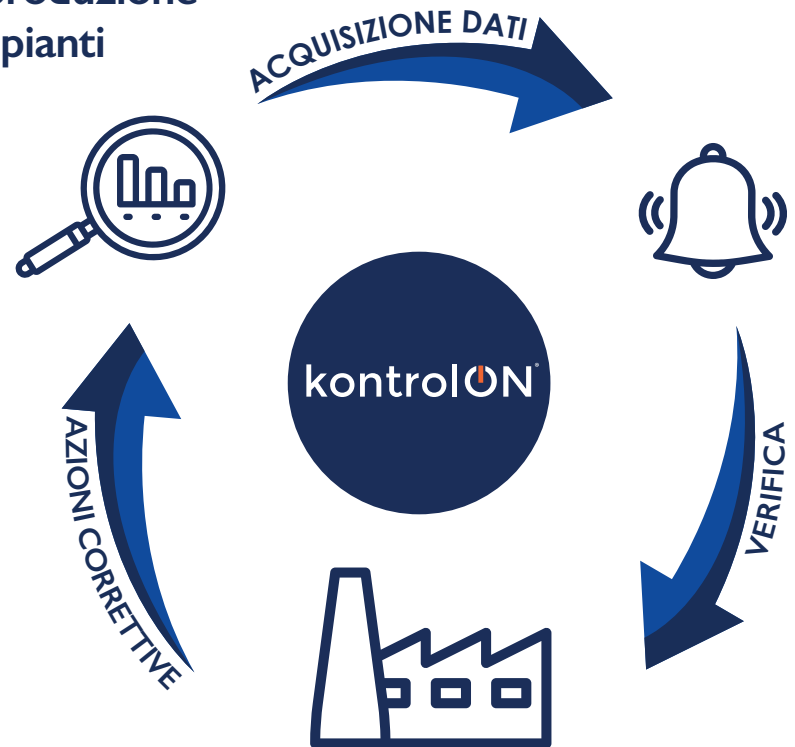

# kontrolON<sup>®</sup>

By  TECNO<sup>®</sup>

*We care*  
about your plants

## Il sistema di monitoraggio della produzione e dei consumi energetici degli impianti

KontrolON è la Control Room ideata da Tecno, un innovativo sistema di monitoraggio della produzione e dei consumi energetici degli impianti, che rileva ed elabora i dati provenienti dagli strumenti di misurazione degli stabilimenti, per poi confrontarli con il Benchmark interno e di settore.

# ALERT E REPORT IN REAL TIME

---

KontrolON annulla le distanze tra siti di produzione, rileva i dati provenienti dai misuratori (anche di terze parti) e restituisce in real time indicazioni sulla produzione, sui consumi energetici e su eventuali anomalie comunicate automaticamente con degli alert personalizzati.